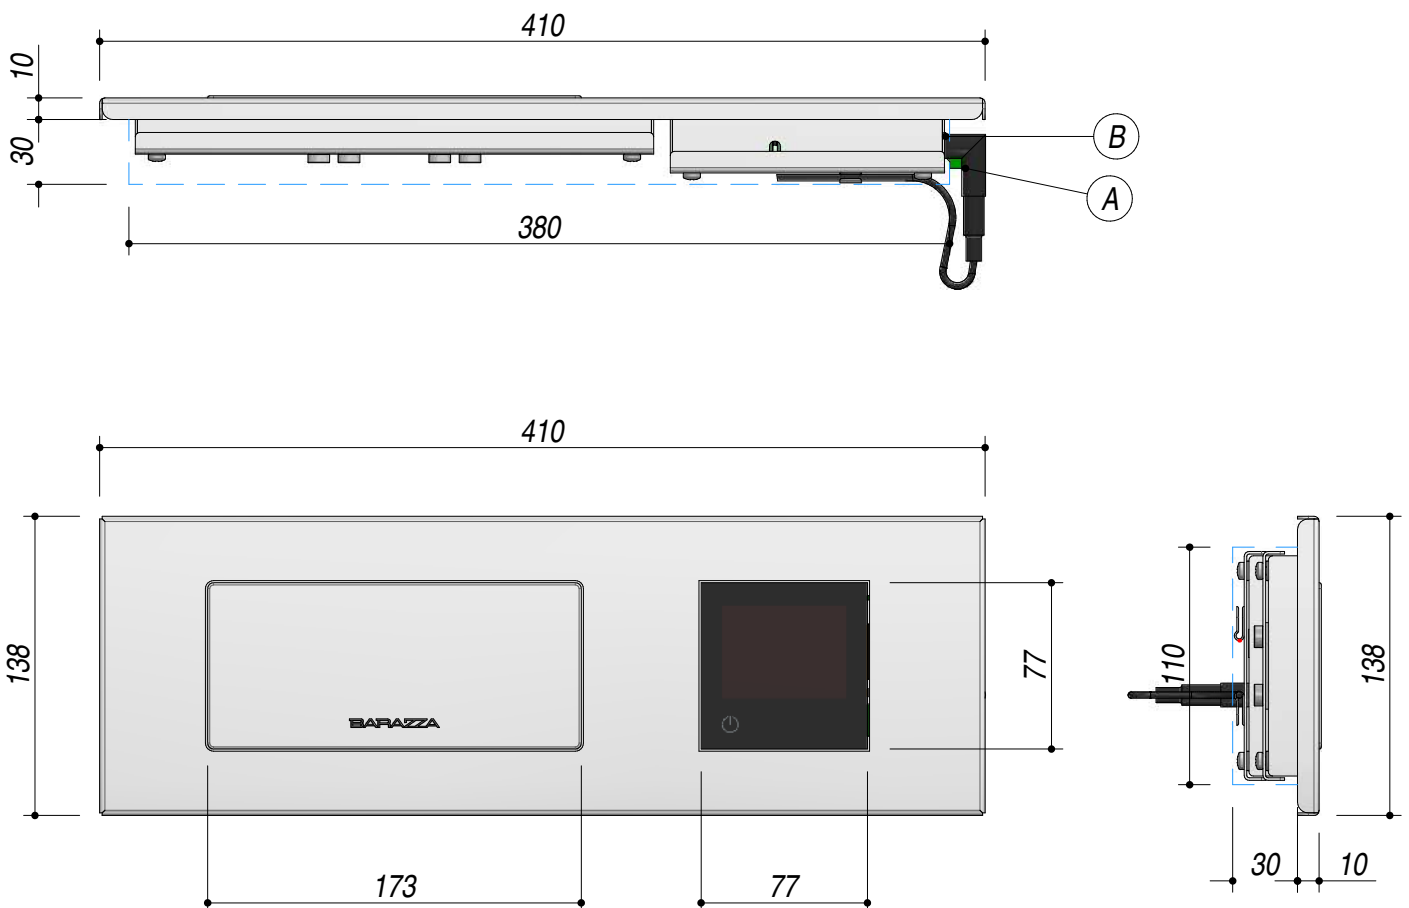

1CBL

DESCRIZIONE Bilancia per canale attrezzato
DESCRIPTION Scale for accessorised channel

PESO LORDO 3.5 kg
GROSS WEIGHT

DIMENSIONI IMBALLO 510x410x80 mm
PACKAGING DIMENSIONS

1CBL Acciaio Satinato *Stainless Steel*
 1CBLN Finitura Nera *Black Finish*

Range di pesata: 0-20 KG (*Weight range: 0-20 KG*)

Unità: g, kg, lb, oz (*Unit: g, kg, lb, oz*)

Precisione: +/- 1g (*Precision: +/- 1g*)

Funzioni: tara, somma, conta minuti, multi-timer (*Functions: tare, sum, minute minder, multi-timer*)

Possibilità di collegare e controllare una qualsiasi cappa Barazza tramite la bilancia (*Possibility to connect and control any Barazza hood via the scale*)

Possibilità di sostituire l'interruttore di uno qualsiasi dei punti luce della cucina integrandolo nel software della bilancia (*Possibility of replacing the switch for any of the kitchen light points by integrating it into the software of the scale*)

Alimentazione: 12V (*Power supply: 12V*)

SCALA DISEGNO 1:3,5
DRAWING SCALE

TUTTE LE MISURE IN mm
ALL MEASURES IN mm

TOLLERANZA LINEARE: ± 0.5 mm
LINEAR TOLERANCE

TOLLERANZA ANGOLARE: ± 0.2 °
ANGULAR TOLERANCE